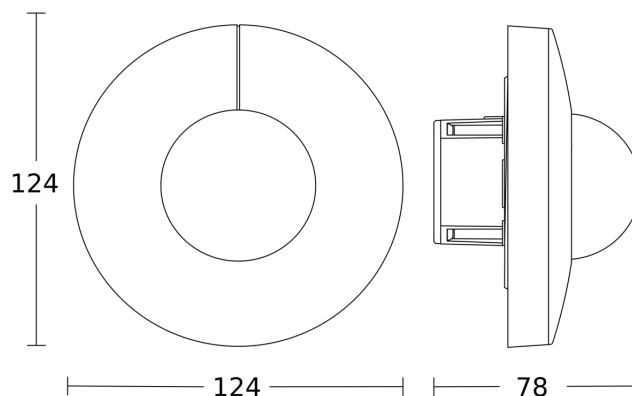

Altezza di montaggio ottimale	2,8 m
Angolo di rilevamento	360 °
Angolo di apertura	180 °
Protezione antistrisciamento	Sì
Possibilità di schermare segmenti del campo di rilevamento	Sì
Scalabilità elettronica	No
Scalabilità meccanica	No
Raggio d'azione radiale	Ø 8 m (50 m ²)
Raggio d'azione tangenziale	Ø 40 m (1257 m ²)
Raggio d'azione presenza	Ø 3 m (7 m ²)
Zone d'intervento	1416 zone di commutazione
Funzioni	Modalità normale / modalità test, Manuale ON / ON-OFF, Regolazione della luce costante ON-OFF
Regolazione crepuscolare	2 - 1000 lx
Regolazione del periodo di accensione	5 s - 15 Min.
Funzione luce di base	Sì

IS 3360

DALI-2 APC - tondo, sup.
EAN 4007841 033521
Art. n. 033521

Dati tecnici

Incl. supporto per montaggio angolare a muro	No	Funzione luce di base tempo	1-30 min, Tutta la notte
Luogo di montaggio	soffitto	Luce principale regolabile	50 - 100 %
Montaggio	Incassato, Soffitto	Regolazione crepuscolare Teach	Sì
Grado di protezione	IP20	Regolazione per mantenere luce costante	Sì
Temperatura ambiente	-20 – 50 °C	Collegamento in rete	Sì
Materiale	Plastica	Tipo di collegamento in rete	Master/Slave
Allacciamento alla rete	220 – 240 V / 50 – 60 Hz	Collegamento in rete via	Cavo
Steuer Ausgang, Dali	broadcast 1x30 ballast elettronici		
Tecnologia, sensori	Infrarossi passivi, Sensore ottico		
Altezza di montaggio	2,50 – 4,00 m		
Altezza di montaggio max.	4,00 m		

Campo di rilevamento

Possibile altezza di montaggio: 2,50 m - 4,00 m
Arancione: radiale
Nero: tangenziale

Disegno

Schema elettrico Master

Schema elettrico collegamento in rete di DALI-2 APC & DALI-2 IPD