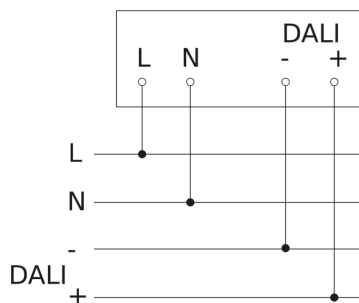

Campo di rilevamento

Possibile altezza di montaggio: 2,50 m - 4,00 m
Arancione: radiale
Nero: tangenziale

Disegno

Schema elettrico Master

Schema elettrico collegamento in rete di DALI-2 APC & DALI-2 IPD